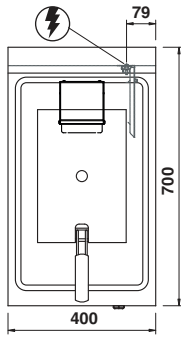

MB7FP6E

MADE IN ITALY

GIGA
GRANDI CUCINE

0114 REV 00