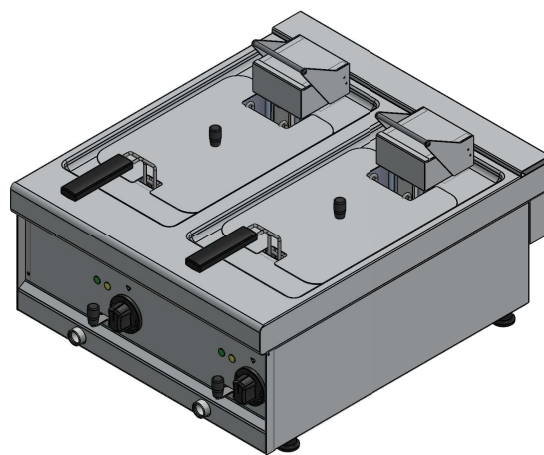

MB7FP4E

MB7FP6E

ISO 9001

DESCRIZIONE PRODOTTO / PRODUCT DESCRIPTION

Friggitrice elettrica. Piano stampato spessore 10/10. La vasca stampata è riscaldata da una resistenza corazzata sollevabile e ruotabile da ambo i lati per una pulizia facile e veloce. Controllo della temperatura ottenuto per mezzo di un termostato con regolazione progressiva della potenza erogata. La sicurezza è garantita da un termostato di sicurezza che interviene spegnendo il riscaldamento. Il rubinetto di scarico è posizionato frontalmente sul cruscotto. La dotazione prevede un cesto con maniglie atermiche e un copricesto per ogni vasca. Struttura costruita in acciaio inox.

Electric fryer. Pressed cooking top thickness 10/10. The tank is heated by one armored heating element simple to lift up and to rotate in both directions for easy cleaning and maintenance. Temperature control made by thermostat gradual regulation of the power supplied. The safety is guaranteed by a safety thermostat that stop the heating. The drain tap is located on the front panel. The equipment is supplied with athermic basket handles and cover basket for each tank. Framework made in stainless steel.

CARATTERISTICHE TECNICHE

TECHNICAL CHARACTERISTICS

	MB7FP4E	MB7FP6E
Dimensioni / Dimensions	400 x 700 x 270 mm	800 x 700 x 270 mm
Peso netto / Net weight	19 Kg	29 Kg
Riciclabilità % del peso apparecchio / Recyclability % weight of appliance	98%	98%
Tensione / Voltage	380/415V 3N	380/415V 3N
Ampere / Amperes	10,1 A	20,2 A
Frequenza / Frequency	50/60 Hz	50/60 Hz
Consumo d'energia elettrica / Electric energy consumption	7,0 kW	14,0 kW
Indice di protezione all'acqua / Water ingress protection rating	IPX4	IPX4
Vasca friggitrice / Fryer tank	225 x 340 x 210 mm	(225 x 340 x 210) x 2 mm
Capacità / Capacity	9 lt	9 + 9 lt
Dimensioni imballo / Package dimensions	416 x 715 x 430 mm	815 x 716 x 430 mm
Peso lordo / Gross weight	24 Kg	37 Kg
Volume / Volume	0,13 m ³	0,25 m ³