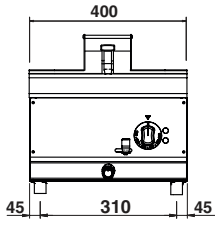

EMME 7

EMME TOP

FRIGGITRICE ELETTRICA

ELECTRIC FRYER

MB7FP4E