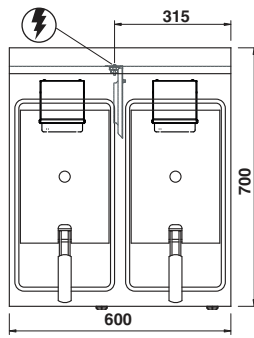

MB7FP6E

MADE IN ITALY

GIGA
GRANDI CUCINE

0114 REV 00