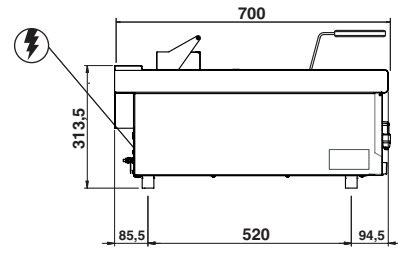

MB7FP6E

MADE IN ITALY

GIGA
GRANDI CUCINE

0114 REV 00