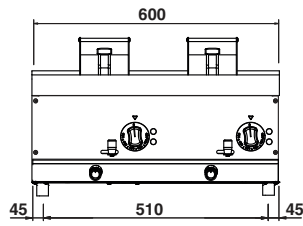

MB7FP6E

MADE IN ITALY

GIGA
GRANDI CUCINE

0114 REV 00